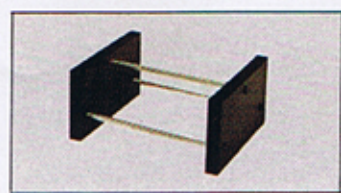

運応機種 TA-2000F

サイド・ウッド

TAC-15 ¥2,800

大きさ:高さ134×奥行270×厚さ9.4mm

コンポ機器の左右に取付ける2枚1組の側板。

運応機種 TA-3650、4650、5650、TAE-5450、TAN-5550、ST-3950、4950、5950、TC-4300SD、TC-5350SD、
(写真はST-3950に取りつけた例)

スピーカー・スタンド

WS-4 (2台1組) ¥5,200