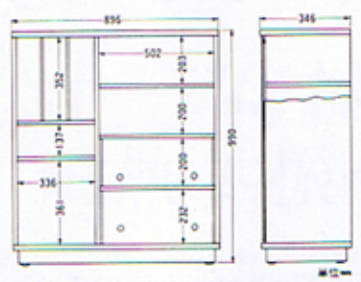

ごさい。

SU-1700N