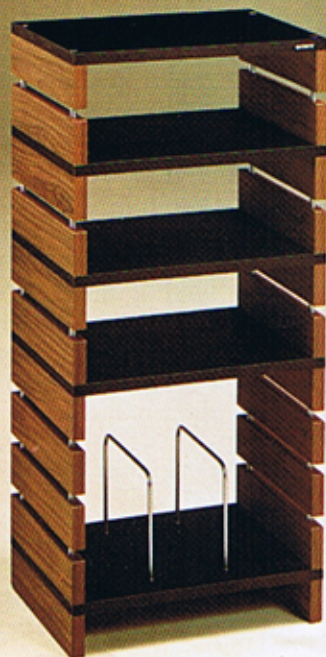

ラック

総合カタログ

オーディオ機器のソニーが作りあげたラック。
耐熱・共振・操作性を考慮した構造です。

SU-1700N

SU-1600WD

SU-3600

SU-L3

SU-2300N

念入りに作りあげました。インテリア志向の仕上げの美しさにご注目

ステレオアンプ、チューナー、プレーヤーシステム、テーブデッキ等を収納するラックは、耐熱に優れ、共振に強いことが大切です。そこで、各種の実験を繰り返し、耐熱性・安全性を追求。もちろん放熱に対しても、考慮されています。また、共振に対しても、ステレオアンプ、チューナー、プレーヤーシステムを収納、スピーカーシステムを隣接しハウリング実験を行い、その結果、素材選びから念入りにし厚手の材料や、局部に補強材を使用するなどの、綿密な設計が成されています。さらにデザイン面でも、リスニングルームの雰囲気合うよう、落ちついた仕上げです。音の入口から出口まで、一貫生産するソニーが作りあげたラックのフルライン、用途に合わせてお選びください。

コンポーネント・ラック

SU-4000 ¥36,000
(ウォールナット調)

大きさ：幅896×高さ995×奥行396mm
重さ：約42.4kg(梱包込みで約46.9kg)

●右側スペースの4段には、アンプ、チューナーのほかにも、コンポデッキ、SQデコーダー・アンプなどがセットできます。●タナ板は取りはずし可能。コンポーネントの配列バリエーションを変えることもできます。

●スモークガラスのどびら付で、サイドボードとしてもインテリアにマッチする高級ラックです。