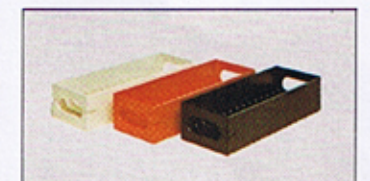

カセット・スタンド

CK-16 (1個) ¥800

15巻収納可能。
ブラック、オレンジ、ライトグレーの3色。

ソニー株式会社
ソニー商事株式会社
インフォメーションセンター
ショールーム

〒141 東京都品川区北品川6-7-35
〒141 東京都品川区北品川6-5-6
東京(03)443-0111 大阪(06)531-8111
東京/銀座数寄屋楼ソニービル(03)571-6922
大阪/梅田阪急三番街プラザ劇場前(06)372-8225