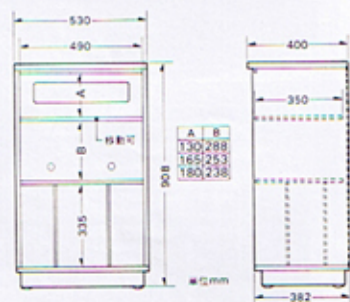

コンポーネント・ラック

SU-4000 ¥36,000
(ウォールナット調)

大きさ：幅896×高さ995×奥行396mm
重さ：約42.4kg(梱包込みで約46.9kg)

●右側スペースの4段には、アンプ、チューナーのほかにも、コンポデッキ、SQデコーダー・アンプなどがセットできます。●タナ板は取りはずし可能。コンポーネントの配列バリエーションを変えることもできます。

●スモークガラスのどびら付で、サイドボードとしてもインテリアにマッチする高級ラックです。

SU-2300WD ¥15,800
(ウォールナット調)

大きさ：幅530×高さ908×奥行400mm

重さ：約20.2kg(梱包込みで約22.7kg)

●ステレオレシーバーを中心としたシステムアンプに最適です。タナ板は、高さ調節が可能。内寸が490mmというワイドなスペースです。

推奨機種 STR-7025、STR-7035、STR-7065、TA-1630、TA-2650、TA-3650、TA-4650、ST-1950、ST-3950、ST-4950、CF-2700、TA-1700、PS-1350、PS-2350、TC-2310、TC-2350SD、TC-4300SD、TC-2140

コンポーネント・ラック

SU-1600N ¥17,000
(ノーザンオーク調) (スピーカースタンド付属)

SU-1600WD ¥17,000
(ウォールナット調) (スピーカースタンド付属)

大きさ：幅880×高さ710×奥行370mm

重さ：約26.7kg(梱包込みで約29.2kg)

●右側にアンプ、チューナー、左側にタイマーやステレオヘッドホン、ステレオ・カセットデッキ、レコードが収納できる構成になっています。●タナ板は取りはずし可能、お好みによりコンポーネントの配列バリエーションが楽しめます。