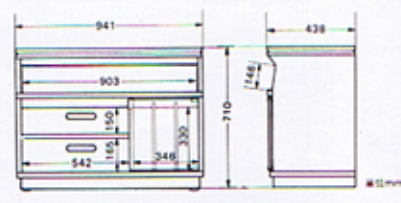

コンポーネント・ラック

SU-1600N ¥17,000
(ノーザンオーク調) (スピーカースタンド付属)

SU-1600WD ¥17,000
(ウォールナット調) (スピーカースタンド付属)

大きさ：幅880×高さ710×奥行370mm

重さ：約26.7kg(梱包込みで約29.2kg)

●右側にアンプ、チューナー、左側にタイマーやステレオヘッドホン、ステレオ・カセットデッキ、レコードが収納できる構成になっています。●タナ板は取りはずし可能、お好みによりコンポーネントの配列バリエーションが楽しめます。

大きさ：幅941×高さ710×奥行438mm
 重さ：約32.1kg(梱包込みで約35.8kg)
 ●木目の美しい豪華なデザインのラックです。アンプやチューナー、プレーヤーシステム、ステレオ・カセットデッキ、テレビサウンドチューナー、プログラムタイマー、カセットケース、ヘッドホンなどが収納できます。●レコード収納部のとびらは、品の良いスモークガラスを使用、インテリア志向を重視しました。推奨機種 TA-1630、TA-2650、ST-1950、TC-2310、TC-2350SD、PS-1350、PS-2350、SS-1250、SS-2250、ST-30、PT-24、CK-16