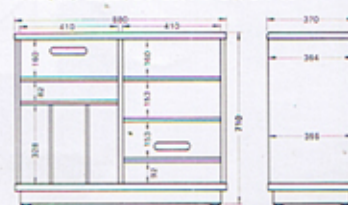

SU-1600WD

コンポーネント・ラック

SU-1600N ¥17,000
(ノーザンオーク調) (スピーカースタンド付属)

SU-1600WD ¥17,000
(ウォールナット調) (スピーカースタンド付属)

大きさ：幅880×高さ710×奥行370mm

重さ：約26.7kg(梱包込みで約29.2kg)

●右側にアンプ、チューナー、左側にタイマーやステレオヘッドホン、ステレオ・カセットデッキ、レコードが収納できる構成になっています。●タナ板は取りはずし可能、お好みによりコンポーネントの配列バリエーションが楽しめます。

推奨機種 TA-1630、TA-2650、ST-1950、TC-2310、TC-2350SD、PS-1350、PS-2350、SS-1250、SS-2250、ST-30、PT-24、CK-16

スピーカースタンド 310×58×210mm(幅×奥×高)