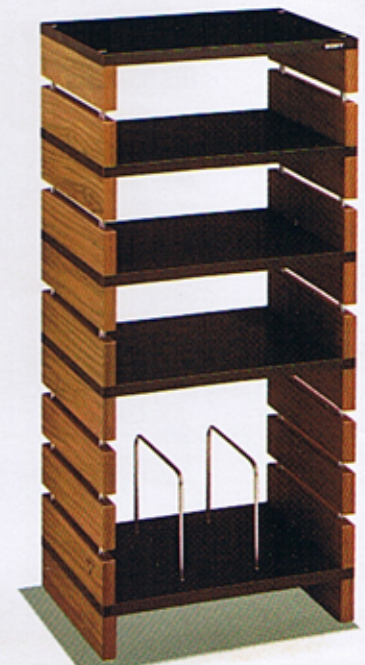

念入りに作りあげました。インテリア志向の仕上げの美しさにご注目

ステレオアンプ、チューナー、プレーヤーシステム、テーブデッキ等を収納するラックは、耐熱に優れ、共振に強いことが大切です。そこで、各種の実験を繰り返し、耐熱性・安全性を追求。もちろん放熱に対しても、考慮されています。また、共振に対しても、ステレオアンプ、チューナー、プレーヤーシステムを収納、スピーカーシステムを隣接しハウリング実験を行い、その結果、素材選びから念入りにし厚手の材料や、局部に補強材を使用するなどの、綿密な設計が成されています。さらにデザイン面でも、リスニングルームの雰囲気合うよう、落ちついた仕上げです。音の入口から出口まで、一貫生産するソニーが作りあげたラックのフルライン、用途に合わせてお選びください。

コンポーネント・ラック

SU-4000 ..... ¥36,000
(ウォールナット調)

大きさ：幅896×高さ995×奥行396mm
重さ：約42.4kg(梱包込みで約46.9kg)

●右側スペースの4段には、アンプ、チューナーのほかにも、コンポデッキ、SQデコーダー・アンプなどがセットできます。●タナ板は取りはずし可能。コンポーネントの配列バリエーションを変えることもできます。

●スモークガラスのどびら付で、サイドボードとしてもインテリアにマッチする高級ラックです。

推奨機種 TA-3650、TA-4650、TA-5650、TA-1120F、TA-2000F、TA-4300F、TAE-5450、TAN-5550、ST-3950、ST-4950、ST-5000F、ST-5950、SQD-2010、PS-3750、PS-4750、PS-6750、PS-8750、PS-4300、TC-4300SD、TC-5350SD

コンポーネント・ラック

SU-2300N ¥15,800
(ノーザンオーク調)

SU-2300WD ¥15,800
(ウォールナット調)

大きさ：幅530×高さ908×奥行400mm

重さ：約20.2kg(梱包込みで約22.7kg)

●ステレオレシーバーを中心としたシステムアンプに最適です。タナ板は、高さ調節が可能。内寸が490mmというワイドなスペースです。

推奨機種 STR-7025、STR-7035、STR-7065、TA-1630、TA-2650、TA-3650、TA-4650、ST-1950、ST-3950、ST-4950、CF-2700、TA-1700、PS-1350、PS-2350、TC-2310、TC-2350SD、TC-4300SD、TC-2140

コンポーネント・ラック

SU-1600N ¥17,000
(ノーザンオーク調) (スピーカースタンド付属)

SU-1600WD ¥17,000
(ウォールナット調) (スピーカースタンド付属)

大きさ：幅880×高さ710×奥行370mm

重さ：約26.7kg(梱包込みで約29.2kg)

●右側にアンプ、チューナー、左側にタイマーやステレオヘッドホン、ステレオ・カセットデッキ、レコードが収納できる構成になっています。●タナ板は取りはずし可能、お好みによりコンポーネントの配列バリエーションが楽しめます。

推奨機種 TA-1630、TA-2650、ST-1950、TC-2310、TC-2350SD、PS-1350、PS-2350、SS-1250、SS-2250、ST-30、PT-24、CK-16

スピーカースタンド 310×58×210mm(幅×奥×高)

SU-1600WD