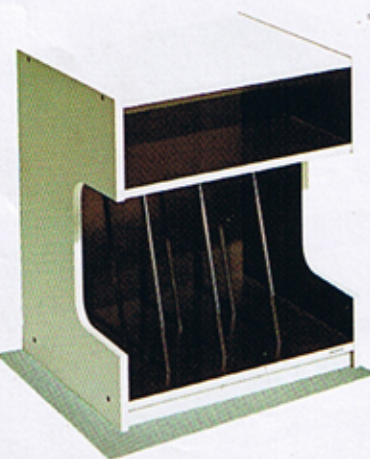

コンポーネント・ラック

SU-2200L ¥18,000

(ローレンスオーク調)

大きさ:幅380×高さ810×奥行395mm

●レコードや、ヘッドホン、カセットテープなどが置けます。スモークガラスのとびらつきで、お部屋のサイドボードとしてもぴったりです。

ステレオ・ラック

SU-310W ¥9,900

(ホワイト仕上げ)

SU-310R ¥9,900

(ローズウッド調)

大きさ:幅483×高さ560×奥行370mm

●レコードホルダー付ラックです。仕切りパイプを取るとカセットデッキなどを置くこともできます。

ステレオ・ラック

SU-600R ¥11,500

(ウォールナット調)

大きさ:幅518×高さ500×奥行362mm