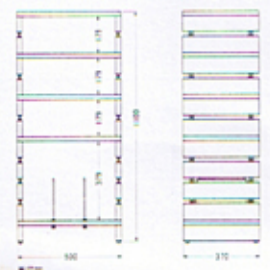

コンポーネント・ラック
SU-L3 ..... ¥25,000
(ウォールナット調)

大きさ：幅500×高さ1,100×奥行370mm
重さ：約30kg
●細いボードをパイプでつなげたユニークなタテ型です。一番上にプレーヤーを置き、アンプ、チューナー、デッキ類をタナに収められます。●タナ板は取りはずし可能。
推奨機種 TA-3650、TA-4650、TA-5650、TA-1120F、TA-2000F、TA-4300F、TAE-5450、TAN-5550、ST-3950、ST-4950、ST-5000F、ST-5950、PS-3750、PS-4750、PS-6750、PS-8750、PS-4300、TC-4300SD、TC-5350SD