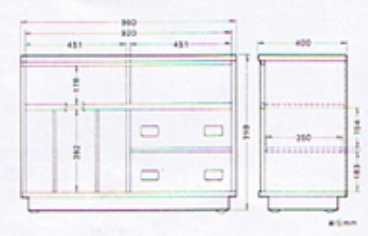

コンポーネント・ラック
SU-3100 ..... ¥19,800
(ウォールナット調)

大きさ：幅960×高さ710×奥行400mm
重さ：約29.2kg(梱包込みで約32.0kg)
●アンプ、チューナーなどのほかに、プログラムタイマーやテレビサウンドチューナーなどを置くスペースも設計されています。●落ちついた雰囲気横型のラックです。
推奨機種 TA-3650、TA-4650、TA-5650、TA-1120F、TA-2000F、TA-4300F、TAE-5450、TAN-5550、ST-3950、ST-4950、ST-5000F、ST-5950、SOD-2010、PS-1350、PS-2350、PS-3750、PS-4300、TC-5350SD、TC-4300SD