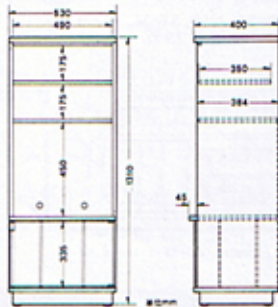

コンポーネント・ラック

SU-3600 ¥25,800

(ウォールナット調)

大きさ:幅530×高さ1,310×奥行400mm
重さ:約28.1kg(梱包込みで約33.5kg)

●アンプ、チューナー、プレーヤーなど、コンポーネントをフル装備できるタテ型ラック。お部屋を広く使うことができます。●レコード収納部のとびらは、しゃげスモークガラスを使用しました。

推奨機種 TA-3650、TA-4650、TA-5650、TA-1120F、TA-2000F、TA-4300F、TAE-5450、TAN-5550、ST-3950、ST-4950、ST-5000F、ST-5950、SOD-2010、PS-1350、PS-2350、TC-5350SD、TC-4300SD、TC-6150SD、TC-4260SD

コンポーネント・ラック

SU-2200L ¥18,000

(ローレンスオーク調)

大きさ:幅380×高さ810×奥行395mm

●レコードや、ヘッドホン、カセットテープなどが置けます。スモークガラスのとびらつきで、お部屋のサイドボードとしてもぴったりです。

ステレオ・ラック

SU-310W ¥9,900

(ホワイト仕上げ)

SU-310R ¥9,900

(ローズウッド調)

大きさ:幅483×高さ560×奥行370mm

●レコードホルダー付ラックです。仕切りパイプを取るとカセットデッキなどを置くこともできます。

ステレオ・ラック

SU-600R ¥11,500

(ウォールナット調)

大きさ:幅518×高さ500×奥行362mm