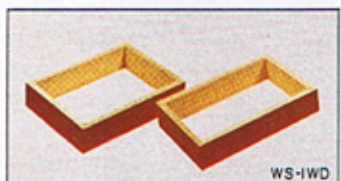

スピーカー・スタンド

WS-IWD ..... (2台1組) ¥1,200

(ウォールナット調) 推奨機種 SS-2250、SS-3150

WS-IN ..... (2台1組) ¥1,200

(ノーザンオーク調) 推奨機種 SS-1250