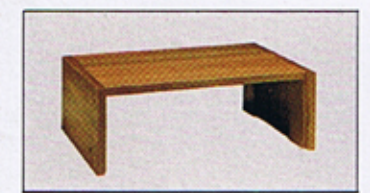

●手軽に移動できるキャスター付ワゴンタイプのラックです。レコードケースの仕切り板及び上下の溝板を取りはずすとテープデッキなどが収納できます。

ワッデンケース

TAC-17 ¥4,500

大きさ:幅410×高さ153×奥行285mm

運応機種 TA-1630、2650、ST-1950、TC-2310、TC-2350SD

ワッデンケース

TAC-IN ¥3,000

大きさ:幅431×高さ149×奥行298mm